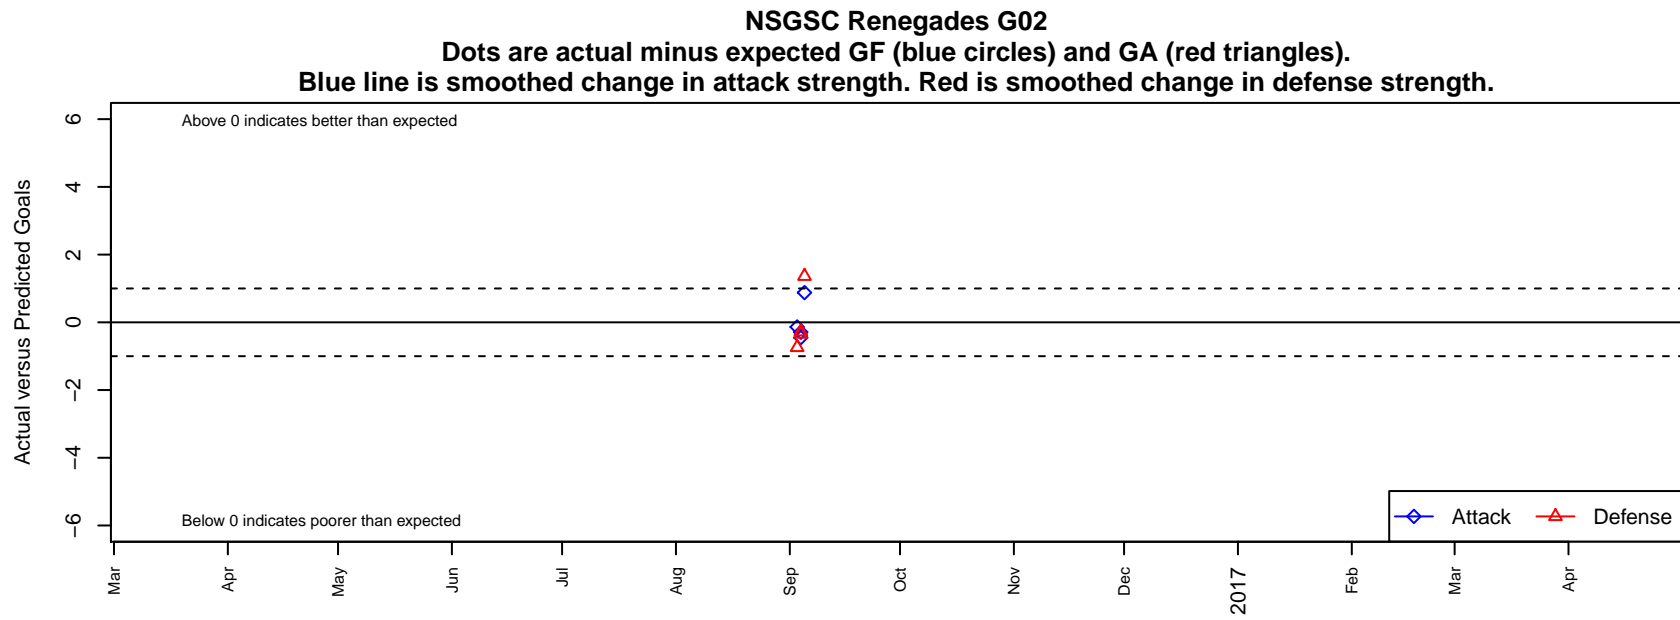

NSGSC Renegades G02

, BC
G02 total strength=1637
attack=34.47 defense=9.58

alt names used:
NSGSC RENEGADES (CND)

Venues played:
2016 SX Cup U15 Metro – Tier 2 U15

date	home		away		venue	pred.home	pred.away
2016-09-05	NSGSC Renegades G02	3	Vancouver FC G02	0	2016 SX Cup U15 Metro – Tier 2 U15	2.12	1.36
2016-09-04	NSGSC Renegades G02	7	TSS Blue G02	1	2016 SX Cup U15 Metro – Tier 2 U15	7.29	0.65
2016-09-04	NSGSC Renegades G02	3	Prince George Timberwolves G02	1	2016 SX Cup U15 Metro – Tier 2 U15	3.45	0.72
2016-09-03	NSGSC Renegades G02	4	NC Alliance FC G02	2	2016 SX Cup U15 Metro – Tier 2 U15	4.14	1.26